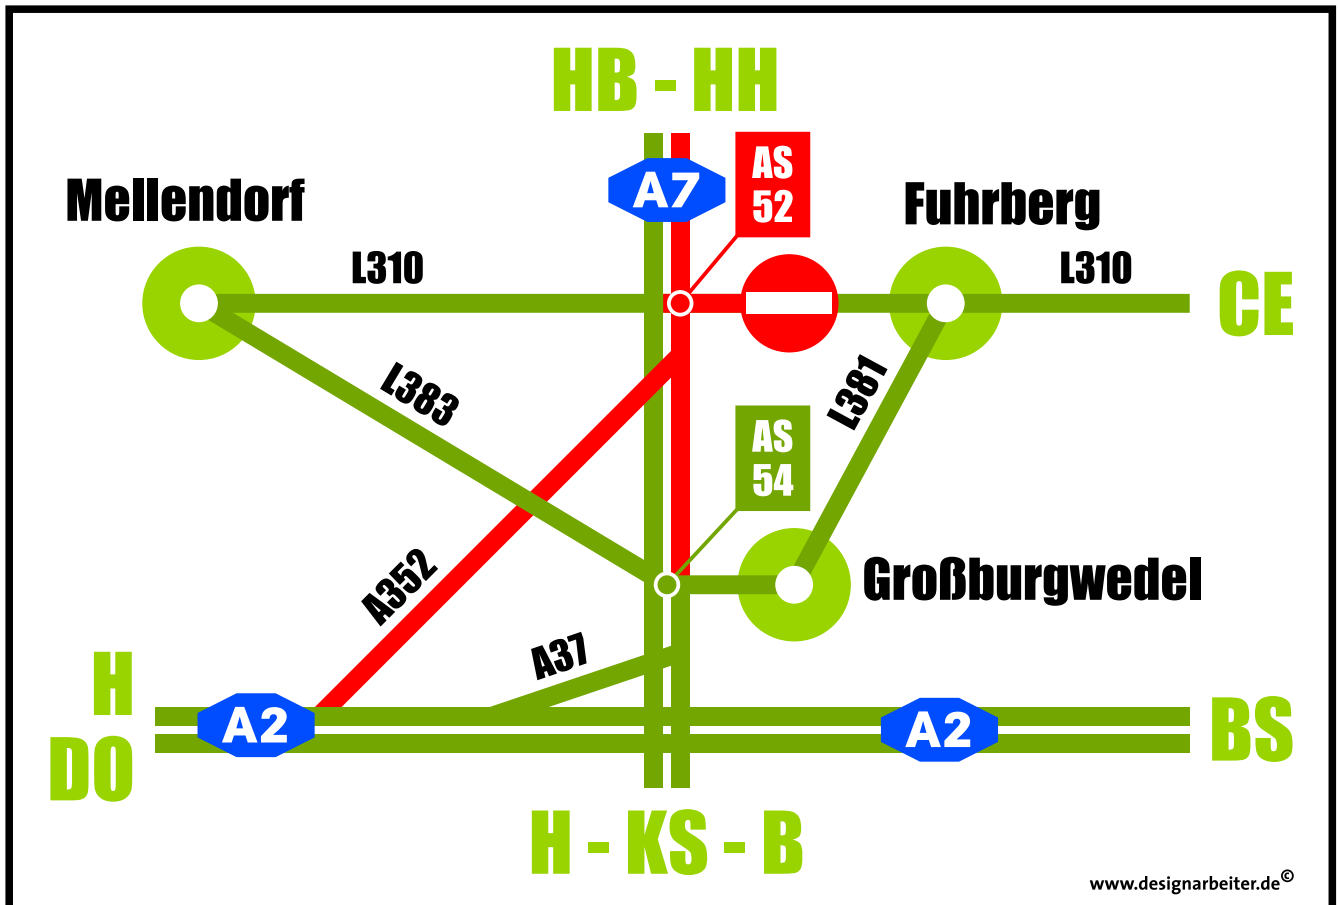

HEIDE HOTEL KLÜTZ

SPEISEN | ÜBERNACHTEN | TAGEN

Vollsperrung L310 zwischen Anschlußstelle (AS 52) Mellendorf und Fuhrberg

**AS
52**

NEIN

**AS
54**

JA

Vom 14. März bis September 2022

Mit dem QR-Code gelangen Sie direkt zu den aktuellen Baustellenhinweisen L310 unter www.hannover.de

So gelangen Sie zu uns

Bitte fahren Sie an der Anschlußstelle Großburgwedel (AS 54) ab. Fahren Sie dann über Großburgwedel auf der L381 nach Fuhrberg. Sie gelangen direkt auf die L310 (Celler Straße), die Sie links in Richtung Mellendorf abbiegen. Nach ca. 130 Metern finden Sie uns auf der linken Seite (hinter der Bushaltestelle).

Bitte berücksichtigen Sie bei Ihrer Planung, dass es während der Rush Hour am Morgen und am Abend ein etwas erhöhtes Verkehrsaufkommen geben kann.

HOTEL | RESTAURANT | SAAL